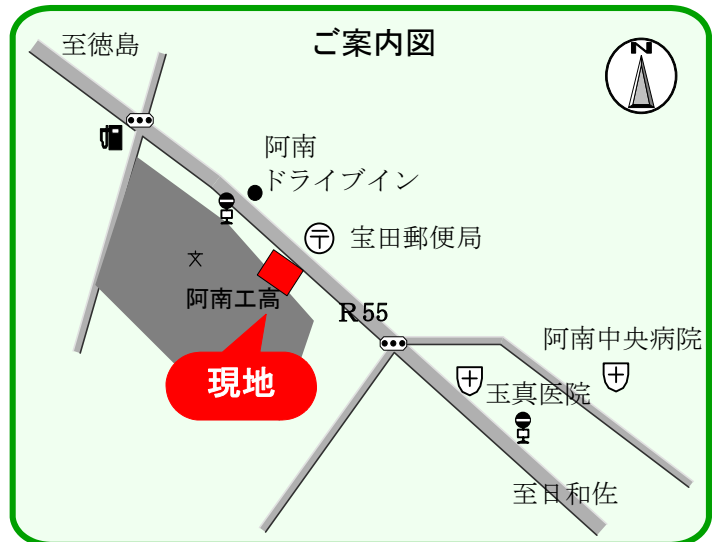

# 宝田貸店舗

賃 **8.5** 万円

共益費込み 駐車場付

1階

2階

2階住居付店舗

## 物件概要

- 所在地 阿南市宝田町荒井85-1
- 構造 鉄骨2階建 1・2階部分
- 面積 96.49㎡ (29.18坪)  
1階 47.75㎡ 2階 48.74㎡
- 家賃 85,000円
- 保証金 300,000円
- 駐車場 有(無料) ●共益費 込み
- 賃貸条件 身元の確かな保証人1名
- 交通 阿南工業高校バス停徒歩1分
- 学区 宝田小学校 阿南1中

<http://www.shinwa213.net>