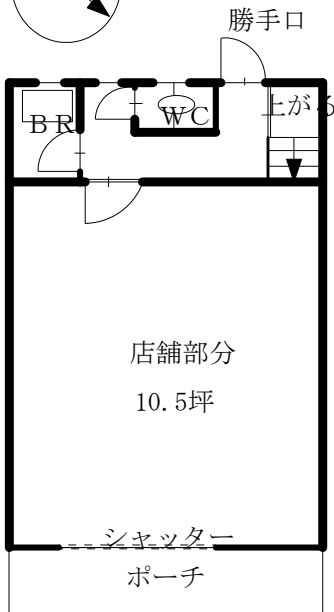

# 宝田貸店舗

賃 **8.5** 万円

共益費込み 駐車場付

1階

2階

2階住居付店舗

## 物件概要

- 所在地 阿南市宝田町荒井85-1
- 構造 鉄骨2階建 1・2階部分
- 面積 96.49㎡ (29.18坪)  
1階 47.75㎡ 2階 48.74㎡
- 家賃 85,000円
- 保証金 300,000円
- 駐車場 有(無料) ●共益費 込み
- 賃貸条件 身元の確かな保証人1名
- 交通 阿南工業高校バス停徒歩1分
- 学区 宝田小学校 阿南1中

<http://www.shinwa213.net>