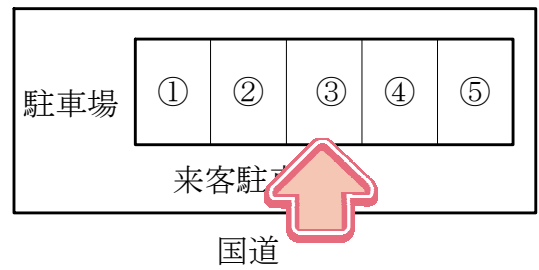

# 宝田貸店舗

賃 **8.5** 万円

共益費込み 駐車場付

1階

2階

2階住居付店舗

## 物件概要

- 所在地 阿南市宝田町荒井85-1
- 構造 鉄骨2階建 1・2階部分
- 面積 96.49㎡ (29.18坪)  
1階 47.75㎡ 2階 48.74㎡
- 家賃 85,000円
- 保証金 300,000円
- 駐車場 有(無料) ●共益費 込み
- 賃貸条件 身元の確かな保証人1名
- 交通 阿南工業高校バス停徒歩1分
- 学区 宝田小学校 阿南1中

<http://www.shinwa213.net>