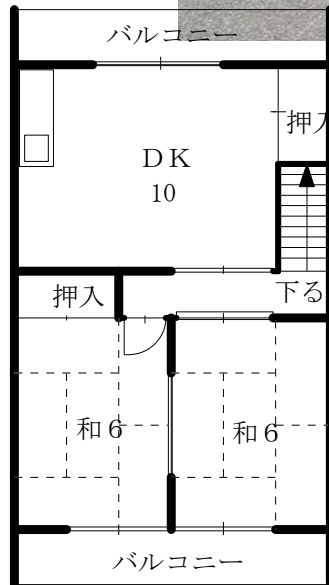

# 宝田貸店舗

賃 **8.5** 万円

共益費込み 駐車場付

1階

2階

2階住居付店舗

## 物件概要

- 所在地 阿南市宝田町荒井85-1
- 構造 鉄骨2階建 1・2階部分
- 面積 96.49㎡ (29.18坪)  
1階 47.75㎡ 2階 48.74㎡
- 家賃 85,000円
- 保証金 300,000円
- 駐車場 有(無料) ●共益費 込み
- 賃貸条件 身元の確かな保証人1名
- 交通 阿南工業高校バス停徒歩1分
- 学区 宝田小学校 阿南1中

<http://www.shinwa213.net>