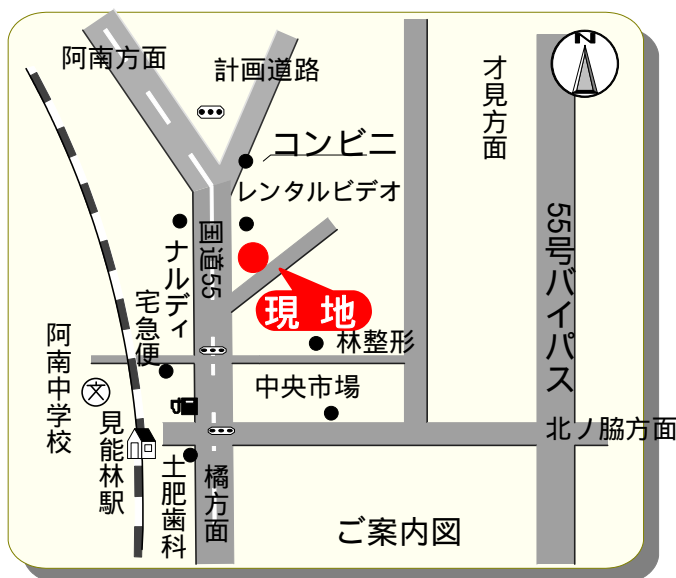

物件概要

所在地 阿南市見能林町勘高原1番

交通 JR見能林駅徒歩7分

建物 鉄骨造 3階建 1F店舗2戸

共益費 込み 駐車場 1台付

火災保険料 要加入(2年間)

面積 61.08m²(18.47坪)

敷金 2ヶ月分 礼金1ヶ月 水道料メーター

CATV 1,000円

完成 平成8年9月入居開始