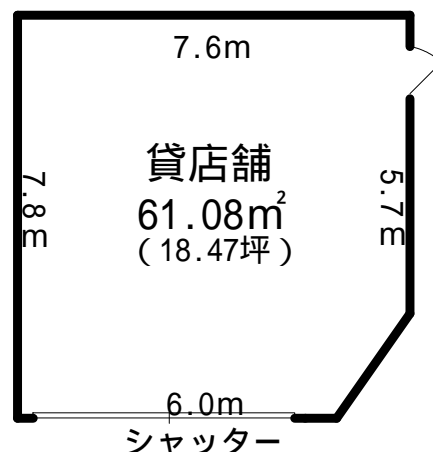

### 物件概要

所在地 阿南市見能林町勘高原1番

交通 JR見能林駅徒歩7分

建物 鉄骨造 3階建 1F店舗2戸

共益費 込み 駐車場 1台付

火災保険料 要加入(2年間)

面積 61.08m<sup>2</sup>(18.47坪)

敷金 2ヶ月分 礼金1ヶ月 水道料メーター