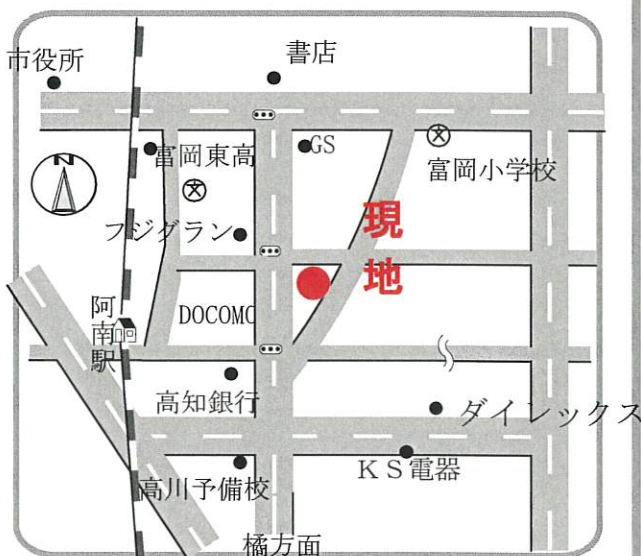

## 貸事務所

203号

### 賃38,000円

P3台可 (有料)

ご案内図

### 物件概要

所在地 徳島県阿南市日開野町筒路18-1  
 建物 鉄骨2階建 1階店舗 2階事務所 (設備内装付)  
 敷金 2ヶ月 礼金なし  
 面積 31.94㎡ (9.68坪) ~ 34.6㎡ (10.46坪)  
 共益費 込み 駐車場 2F月極3,000円/台  
 交通 阿南駅徒歩7分  
 設備 AC(天井付)・トイレ・流し台付 (2階部分)  
 完成 平成9年3月

入居条件  
 火災保険要加入  
 家賃保証保険要加入