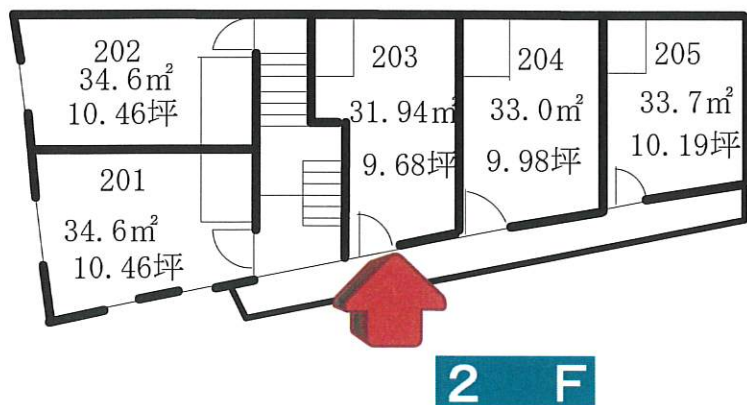

## 貸事務所

203号

### 物件概要

所在地 徳島県阿南市日開野町筒路18-1  
 建物 鉄骨2階建 1階店舗 2階事務所 (設備内装付)  
 敷金 2ヶ月 礼金なし  
 面積 31.94㎡ (9.68坪) ~ 34.6㎡ (10.46坪)  
 共益費 込み 駐車場 2F月極3,000円/台  
 交通 阿南駅徒歩7分  
 設備 AC(天井付)・トイレ・流し台付 (2階部分)  
 完成 平成9年3月

入居条件  
 火災保険要加入  
 家賃保証保険要加入