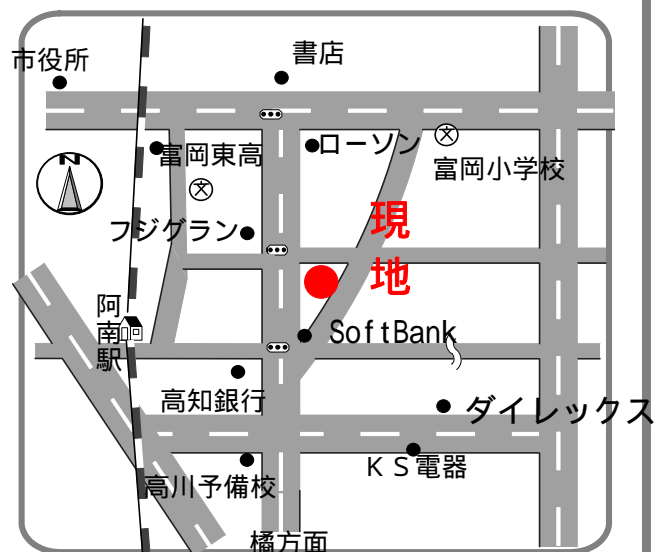

## 貸事務所

2F

ご案内図

2 F

### 物件概要

所在地 徳島県阿南市日開野町筒路18-1  
 建物 鉄骨2階建 1階店舗 2階事務所（設備内装付）  
 敷金 2ヶ月 礼金1ヶ月  
 面積 31.9㎡（9.64坪）～34.6㎡（10.46坪）  
 共益費 込み 駐車場 2F月極5,000円/台  
 交通 阿南駅徒歩6分  
 設備 AC(天井付)・トイレ・流し台付（2階部分）  
 完成 平成9年3月

住いと暮らしの情報館