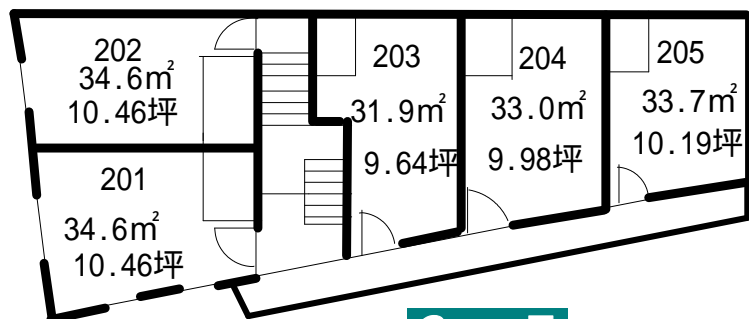

## 貸事務所

2F

ご案内図

2 F

### 物件概要

所在地 徳島県阿南市日開野町筒路18-1  
 建物 鉄骨2階建 1階店舗 2階事務所（設備内装付）  
 敷金 2ヶ月 礼金1ヶ月  
 面積 31.9㎡（9.64坪）～34.6㎡（10.46坪）  
 共益費 込み 駐車場 2F月極5,000円/台  
 交通 阿南駅徒歩6分  
 設備 AC(天井付)・トイレ・流し台付（2階部分）  
 完成 平成9年3月

住いと暮らしの情報館