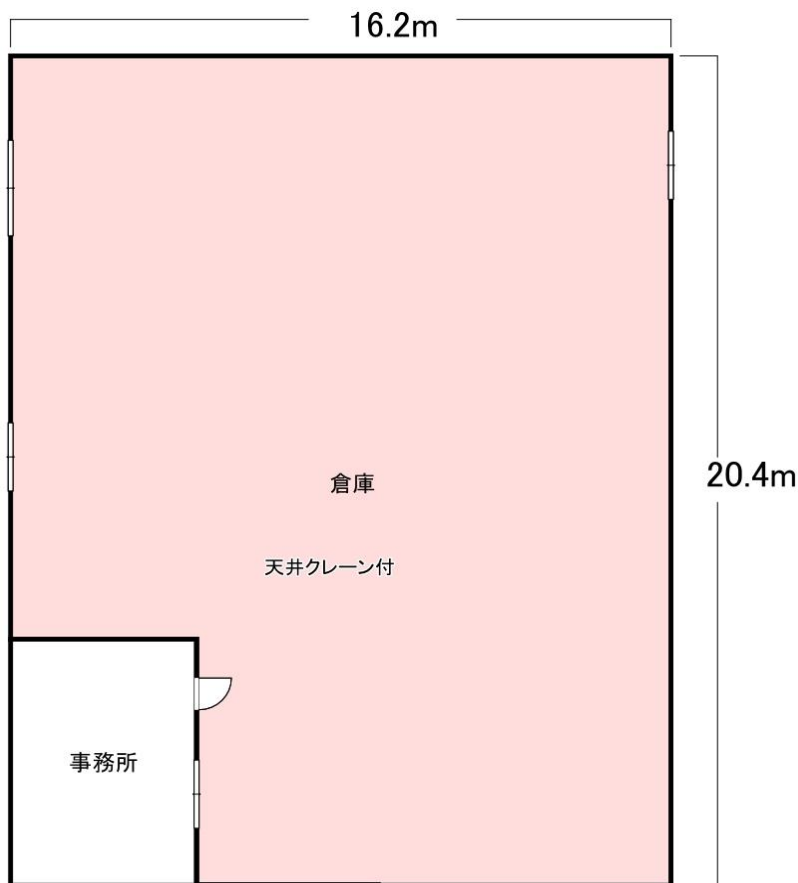

# 貸倉庫

物件種目	<b>貸倉庫</b>		
最寄駅	見能林駅		
賃貸条件	賃料	<b>10万 円</b>	
	一時金等	敷金2ヶ月 礼金1ヶ月	
所在地	徳島県阿南市中林町大切89番地		
交通	JR見能林駅 徒歩23分		
建物	建物名	中林貸倉庫	
	構造・規模	鉄骨造 1階建 階部分	
物	使用部分面積	330.48㎡(100坪)	
築年月	1975年05月	契約期間	2年更新
管理費等			
土地面積		用途地域	
駐車場			
現況		引渡日	2024年8月末
接道状況			
本体設備	天井クレーン設備付		
各戸設備			
備考	水道引き込み・トイレ無し		
会員番号		物件番号	