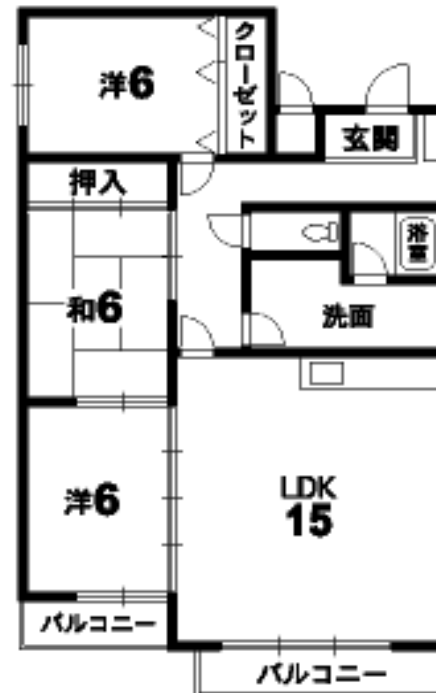

マンション

3LDK

那賀川町

学区

平島小学校
那賀川中学校

家賃

6.4 万円

共益費

込

駐車場 2台無料

敷金2カ月、礼金1カ月、日当り良好、ベランダ2面、駐車場ガレージ付、

2B

1D