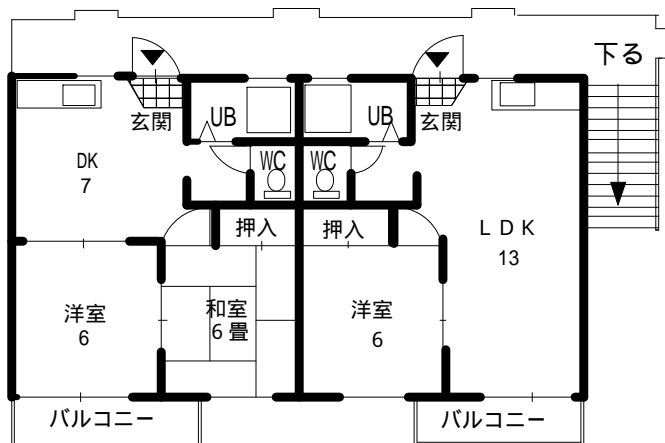

物件概要

所在地 阿南市日開野町筒路34-14

構造 鉄骨造 2階建 4戸

面積 35.51㎡/占有面積

交通 阿南駅徒歩8分

駐車場 5台分3,000円/台

敷金 2ヵ月 礼金1ヶ月

築年数 平成6年2月新築