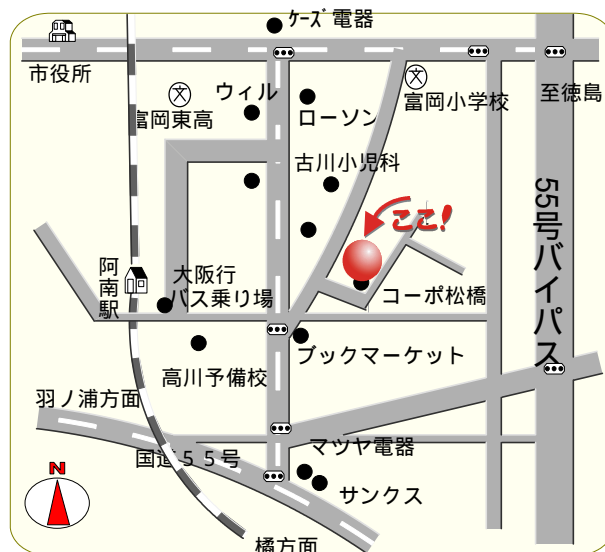

ご案内図

2DK	1LDK	階段
202	201	
2DK	1LDK	プロパン
102	101